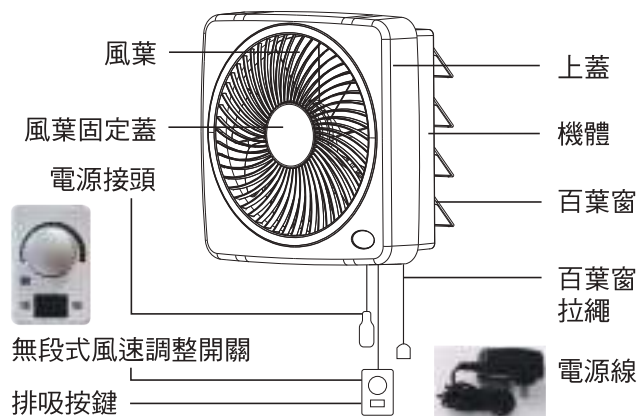

一. 注意事項

- ! 使用方法錯誤將會造成機器之故障及事故之原因。
- ! 馬達與開關請勿浸水。切勿讓機體沾到水及任何油漬物。機體如沾到水或以沾濕的手去操作，容易產生漏電或觸電之危險。
- ! 注意勿將金屬物、木棒、紙片等異物插入。
- ! 若電源線損壞時，必須由製造廠商或其服務處或具有相關資格的人員加以更換以避免危險。
- ! 切勿在窗簾容易被吸進的地方使用。運轉中切勿將手指、金屬物或異物插入涼風吹出口，容易發生受傷、觸電及機體損壞。
- ! 拔掉電源插頭時，務必手握插頭部位慢慢拔開，外出或長時間不使用时，切記將電源插頭拔掉。
- ! 請使用家庭用插座，插頭須確實插入家庭用插座到底。
- ! 請勿朝本機噴殺蟲液或是酸性、油性等工業化學液體，本機的塑膠部份會有變質的可能。
- ! 本電器不預期供生理、感知、心智能力、經驗或知識不足之使用者(包含孩童)使用，除非在對其負有安全責任的人員之監護或指導下安全使用。
- ! 孩童應受監護，以確保孩童不嬉玩電器。
- ! 電源務必使用配件專用的電源供應器。

二. 部件名稱