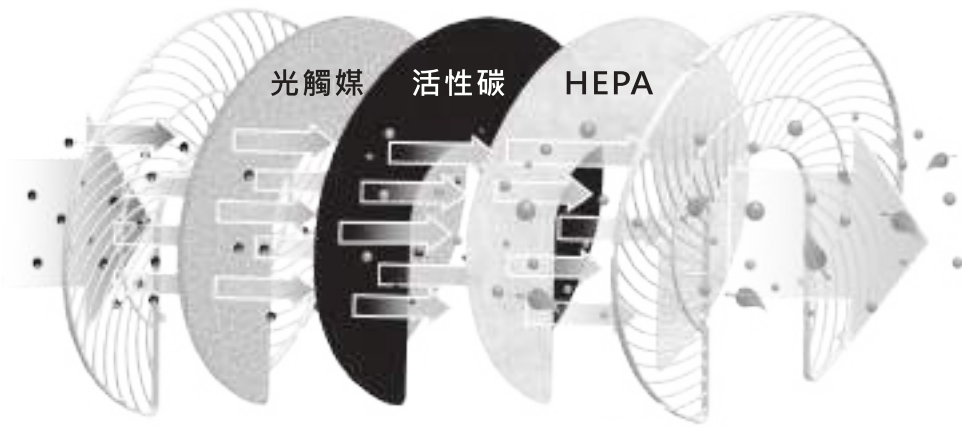

| 高效能 | **清淨濾網** | 通過SGS檢驗

光觸媒：強力殺菌 / 活性碳：高效除臭 / HEPA：過濾PM2.5

光觸媒 + 活性碳 + HEPA 三效強力濾淨

—— 勳風家電系列 · 您舒適生活的伙伴 ——

勳風正式保證卡

品 承蒙選購“勳風家電系列產品”不勝感激，萬一發生故障，可憑本服務卡，

享有自購買日期起一年之內保固服務。

※本卡請填寫使用者姓名、地址、購買日期及經銷商確認章後開始生效。

※如有下列情形之一者，雖在保固服務期間內亦得酌收材料成本費或服務費，請諒解。

- (1) 因使用不當或錯誤而導致之故障、損壞。
- (2) 安裝後經顧客自行改裝引起之故障、損壞。
- (3) 天災、地變所發生之故障。
- (4) 未出示本保證書時。
- (5) 保證書上未填寫購買日期及未蓋經銷商印章時。

※超過保證期間得酌收材料費

※本服務卡無從補發，敬請妥為保存。

保 證

請上勳風官網 www.supafine.com.tw 登錄主機銀色貼紙上的序號，以確保保固權益

購買日期	年 月 日		
保證期間	壹年		
顧客姓名	勳風企業有限公司		
顧客電話	勳風企業有限公司		
顧客地址			經銷商蓋章

勳風企業有限公司 SHIVN FENG ENTERPRISE CO.,LTD
新北市汐止區八連路一段94巷2-1號
免付費服務專線 0800-251-175