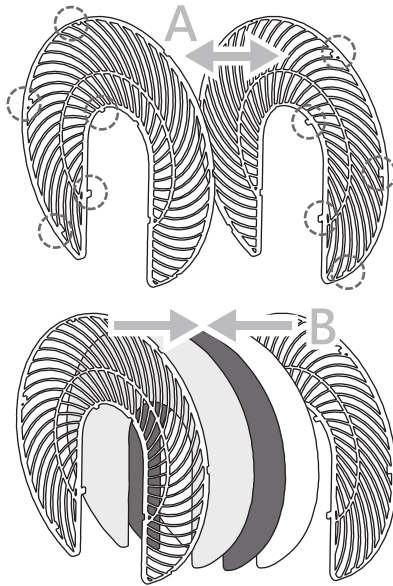

## 安裝方式

- 1 請將其中一片魔鬼氈黏貼於本產品下方圓拱處。
- 2 再將另一片魔鬼氈黏貼於電風扇馬達上方，靠近風扇後網處。
- 3 把清淨濾網套在風扇後網馬達上方，並保持過濾網跟風扇馬達殼成90度垂直，將魔鬼氈黏貼固定即可。(請用清淨濾網白色HEPA那面，貼合在風扇後網上)。