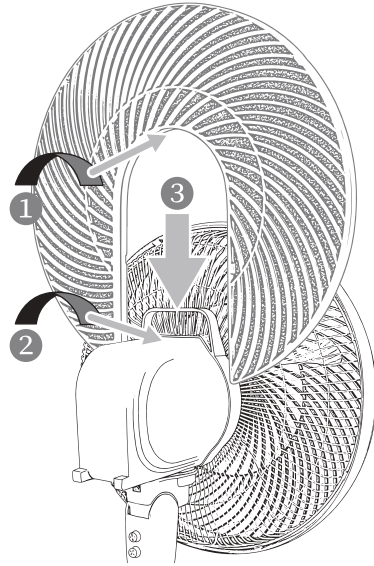

## 安裝方式

- 1 請將其中一片魔鬼氈黏貼於本產品下方圓拱處。
- 2 再將另一片魔鬼氈黏貼於電風扇馬達上方，靠近風扇後網處。
- 3 把清淨濾網套在風扇後網馬達上方，並保持過濾網跟風扇馬達殼成90度垂直，將魔鬼氈黏貼固定即可。(請用清淨濾網白色HEPA那面，貼合在風扇後網上)。